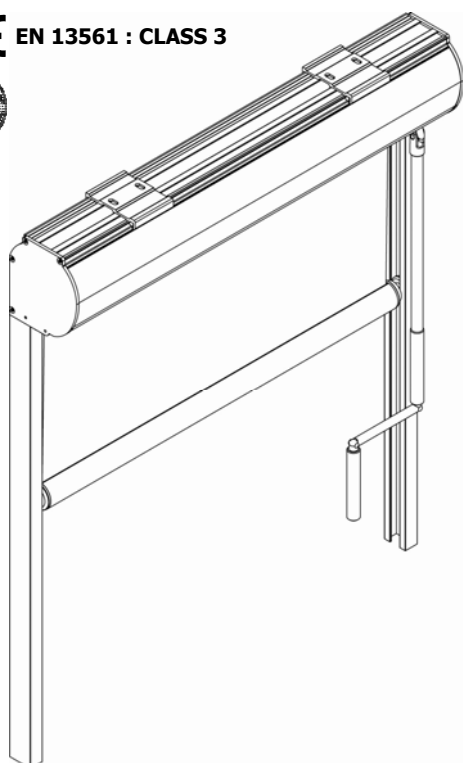

CE EN 13561 : CLASS 3

Dimensioni in mm
Dimensions shown in mm

Tenda a rullo guidato con cassonetto e manovra ad argano. Arganello TS in zama, idoneo ad uso esterno, rapporto giri 1:9 senza fine corsa. Tenda completa di asta tubolare $\varnothing 13$ mm in alluminio estruso, asportabile con attacco magnetico; maniglia snodabile con impugnatura rivestita in PVC, snodo applicato direttamente all'arganello, ferma asta in PVC. A richiesta asta fissa e rinvio manovra 45°/90°. Rullo di avvolgimento $\varnothing 78$ mm in acciaio zincato con ogiva per facilitare la manutenzione del telo. Cassonetto C105/CT105 in alluminio estruso composto da una parte fissa e una parte mobile ispezionabile. Coppie di testate laterali in alluminio verniciato. Guide laterali GC20 in alluminio estruso per fissaggio laterale, telo fuori guida. Fondale tondo FD42 in alluminio estruso adeguatamente zavorrato con profilo in ferro zincato, corredato di tappi laterali telescopici per scorrimento in guida.

Boxed guided roller blind with winch operation. TS Gear box ratio 1:9 in zama without endstop. $\varnothing 13$ mm removable aluminum crank rod with magnetic coupling, PVC coated jointed handle and PVC clip. Fixed rod or 45°/90 through wall coupling on request. $\varnothing 78$ mm galvanized steel tube with slot to facilitate fabric removal. C105/CT105 extruded aluminum headbox with removable cover and powder coated aluminum end cheeks. GC20 extruded aluminium side channels in which only the bottom rail runs (fabric unguided) to restrain movement of the blind. FD42 round extruded aluminum bottom rail with internal galvanized steel weight and PVC end caps.

Note - Notes

La tenda con rullo $\varnothing 78$ mm viene fornita senza finecorsa.
 $\varnothing 78$ mm tube blind supplied without endstop.

Telo fuori guida.
Fabric unguided.

Colori standard - Standard colours