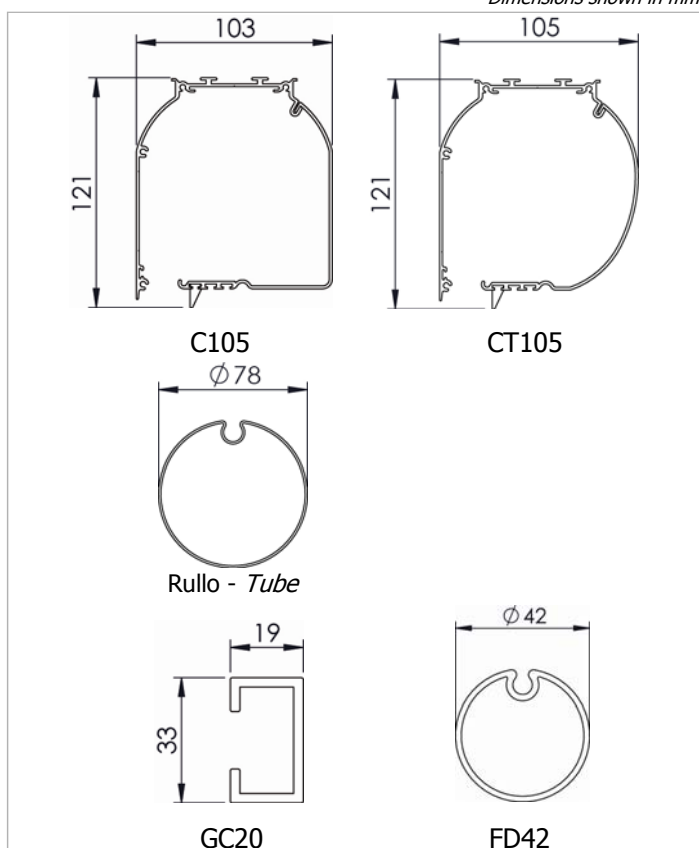

CE EN 13561 : CLASS 3

Dimensioni in mm
Dimensions shown in mm

Tenda a rullo guidato con cassonetto e manovra ad argano. Arganello TS in zama, idoneo ad uso esterno, rapporto giri 1:9 senza fine corsa. Tenda completa di asta tubolare $\varnothing 13$ mm in alluminio estruso, asportabile con attacco magnetico; maniglia snodabile con impugnatura rivestita in PVC, snodo applicato direttamente all'arganello, ferma asta in PVC. A richiesta asta fissa e rinvio manovra 45°/90°. Rullo di avvolgimento $\varnothing 78$ mm in acciaio zincato con ogiva per facilitare la manutenzione del telo. Cassonetto C105/CT105 in alluminio estruso composto da una parte fissa e una parte mobile ispezionabile. Coppie di testate laterali in alluminio verniciato. Guide laterali GC20 in alluminio estruso per fissaggio laterale, telo fuori guida. Fondale tondo FD42 in alluminio estruso adeguatamente zavorrato con profilo in ferro zincato, corredato di tappi laterali telescopici per scorrimento in guida.

Boxed guided roller blind with winch operation. TS Gear box ratio 1:9 in zama without endstop. $\varnothing 13$ mm removable aluminum crank rod with magnetic coupling, PVC coated jointed handle and PVC clip. Fixed rod or 45°/90 through wall coupling on request. $\varnothing 78$ mm galvanized steel tube with slot to facilitate fabric removal. C105/CT105 extruded aluminum headbox with removable cover and powder coated aluminum end cheeks. GC20 extruded aluminium side channels in which only the bottom rail runs (fabric unguided) to restrain movement of the blind. FD42 round extruded aluminum bottom rail with internal galvanized steel weight and PVC end caps.

Note - Notes

La tenda con rullo $\varnothing 78$ mm viene fornita senza finecorsa.
 $\varnothing 78$ mm tube blind supplied without endstop.

Telo fuori guida.
Fabric unguided.

Colori standard - Standard colours