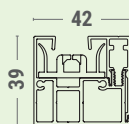

dimensioni espresse in mm
dimensions shown in mm

C90

CT90

RULLO TUBE

GS40

FZ47

CARATTERISTICHE - CHARACTERISTICS

- TIPO DI APPLICAZIONE:** verticale - **APPLICATION:** vertical
- CASSONETTO:** C90/CT90 in alluminio estruso composto da una parte fissa e una mobile ispezionabile; coppie di testate in alluminio verniciato in tinta con il cassonetto.
HEADBOX: C90/CT90 extruded aluminium headbox with removable cover and powder coated aluminium end cheeks.
- RULLO DI AVVOLGIMENTO:** Ø 42 mm in alluminio estruso
ROLLER TUBE: Ø 42 mm extruded aluminium
- GUIDE:** GS40 con profilo di chiusura in alluminio estruso e anima interna con alette in PVC per un perfetto scorrimento e trattenimento del telo in guida
SIDE CHANNELS: GS40 extruded aluminium side channels in two parts with winged inner rail in PVC
- FONDALE:** FZ47 piatto in alluminio estruso zavorrato internamente con profilo in ferro zincato, completo di tappi in PVC bianco o nero e spazzolino. A richiesta profilo in gomma anti-pioggia (bianco, grigio, nero)
HEM BAR: FZ47 extruded aluminum hembar, ballasted internally with galvanized iron profile, complete with white or black PVC endcaps with brush. PVC waterproof strip (white, grey, black) on request
- MANOVRA:** ad arganello in zama, rapporto giri 1:3,3 con finecorsa. Asta tubolare Ø 13 mm in alluminio estruso, asportabile con attacco magnetico; maniglia snodabile con impugnatura rivestita in PVC, snodo applicato direttamente all'arganello, ferma asta in PVC. A supplemento rinvio di manovra 90°
OPERATION: crank operation, gear box ratio 1:3.3 in zama with endstop. Ø 13 mm removable aluminium crank rod with magnetic coupling, PVC coated jointed handle and PVC clip. 90° through wall coupling on request
- FISSAGGIO GUIDE:** frontale o laterale
SIDE CHANNELS MOUNTING: wall or mounting in recess
- FISSAGGIO CASSONETTO:** a soffitto. Includere testate autoportanti in guida
HEADBOX MOUNTING: ceiling. Included box self supporting on side channels