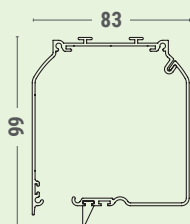

dimensioni espresse in mm
dimensions shown in mm

C90

CT90

RULLO TUBE

GS40

FZ47

CARATTERISTICHE - CHARACTERISTICS

- TIPO DI APPLICAZIONE:** verticale - **APPLICATION:** vertical
- CASSONETTO:** C90/CT90 in alluminio estruso composto da una parte fissa e una mobile ispezionabile; coppie di testate in alluminio verniciato in tinta con il cassonetto.
HEADBOX: C90/CT90 extruded aluminium headbox with removable cover and powder coated aluminium end cheeks.
- RULLO DI AVVOLGIMENTO:** Ø 42 mm in alluminio estruso
ROLLER TUBE: Ø 42 mm extruded aluminium
- GUIDE:** GS40 con profilo di chiusura in alluminio estruso e anima interna con alette in PVC per un perfetto scorrimento e trattenimento del telo in guida
SIDE CHANNELS: GS40 extruded aluminium side channels in two parts with winged inner rail in PVC
- FONDALE:** FZ47 piatto in alluminio estruso zavorrato internamente con profilo in ferro zincato, completo di tappi in PVC bianco o nero e spazzolino. A richiesta profilo in gomma anti-pioggia (bianco, grigio, nero)
HEM BAR: FZ47 extruded aluminum hembar, ballasted internally with galvanized iron profile, complete with white or black PVC endcaps with brush. PVC waterproof strip (white, grey, black) on request
- MANOVRA:** ad arganello in zama, rapporto giri 1:3,3 con finecorsa. Asta tubolare Ø 13 mm in alluminio estruso, asportabile con attacco magnetico; maniglia snodabile con impugnatura rivestita in PVC, snodo applicato direttamente all'arganello, ferma asta in PVC. A supplemento rinvio di manovra 90°
OPERATION: crank operation, gear box ratio 1:3.3 in zama with endstop. Ø 13 mm removable aluminium crank rod with magnetic coupling, PVC coated jointed handle and PVC clip. 90° through wall coupling on request
- FISSAGGIO GUIDE:** frontale o laterale
SIDE CHANNELS MOUNTING: wall or mounting in recess
- FISSAGGIO CASSONETTO:** a soffitto. Includere testate autoportanti in guida
HEADBOX MOUNTING: ceiling. Included box self supporting on side channels