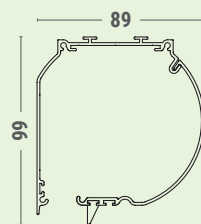

dimensioni espresse in mm
dimensions shown in mm

C90

CT90

RULLO TUBE

GS40

FZ47

CARATTERISTICHE - CHARACTERISTICS

- TIPO DI APPLICAZIONE:** verticale - **APPLICATION:** vertical
- CASSONETTO:** C90/CT90 in alluminio estruso composto da una parte fissa e una mobile ispezionabile; coppie di testate in alluminio verniciato in tinta con il cassonetto.
HEADBOX: C90/CT90 extruded aluminium headbox with removable cover and powder coated aluminium end cheeks.
- RULLO DI AVVOLGIMENTO:** Ø 42 mm in alluminio estruso
ROLLER TUBE: Ø 42 mm extruded aluminium
- GUIDE:** GS40 con profilo di chiusura in alluminio estruso e anima interna con alette in PVC per un perfetto scorrimento e trattenimento del telo in guida
SIDE CHANNELS: GS40 extruded aluminium side channels in two parts with winged inner rail in PVC
- FONDALE:** FZ47 piatto in alluminio estruso zavorrato internamente con profilo in ferro zincato, completo di tappi in PVC bianco o nero e spazzolino. A richiesta profilo in gomma anti-pioggia (bianco, grigio, nero)
HEM BAR: FZ47 extruded aluminum hembar, ballasted internally with galvanized iron profile, complete with white or black PVC endcaps with brush. PVC waterproof strip (white, grey, black) on request
- MANOVRA:** ad arganello in zama, rapporto giri 1:3,3 con finecorsa. Asta tubolare Ø 13 mm in alluminio estruso, asportabile con attacco magnetico; maniglia snodabile con impugnatura rivestita in PVC, snodo applicato direttamente all'arganello, ferma asta in PVC. A supplemento rinvio di manovra 90°
OPERATION: crank operation, gear box ratio 1:3.3 in zama with endstop. Ø 13 mm removable aluminium crank rod with magnetic coupling, PVC coated jointed handle and PVC clip. 90° through wall coupling on request
- FISSAGGIO GUIDE:** frontale o laterale
SIDE CHANNELS MOUNTING: wall or mounting in recess
- FISSAGGIO CASSONETTO:** a soffitto. Includere testate autoportanti in guida
HEADBOX MOUNTING: ceiling. Included box self supporting on side channels