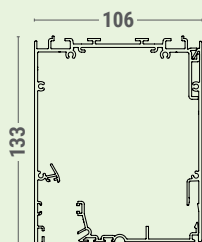

dimensioni espresse in mm
 dimensions shown in mm

C106

RULLO TUBE

FZ37

CARATTERISTICHE - CHARACTERISTICS

RULLO DI AVVOLGIMENTO CON TECNOLOGIA BREVETTATA ZOOMTECH®:
 Ø 44 mm in alluminio estruso

ROLLER TUBE WITH PATENTED ZOOMTECH® TECHNOLOGY: Ø 44 mm extruded aluminum

TIPO DI APPLICAZIONE: verticale - **APPLICATION:** vertical

CASSONETTO: squadrato C106 in alluminio estruso composto da due parti fisse e una parte mobile, ispezionabile dal basso; coppie di testate in alluminio verniciato in tinta con il cassonetto