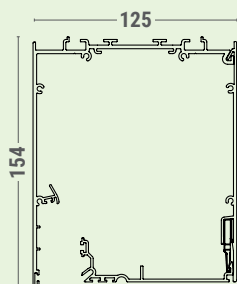

IN

dimensioni espresse in mm  
 dimensions shown in mm

C124

RULLO TUBE

FZ47

## VARIANTI - OPTIONAL

- staffa a "L" in ferro zincato verniciato per attacco frontale  
 "L" steel powder coated bracket for wall mounting

Larghezza - cm Width - cm

	<350	≥350
Pz PCS	2	4

## CARATTERISTICHE - CHARACTERISTICS

- RULLO DI AVVOLGIMENTO CON TECNOLOGIA BREVETTATA ZOOMTECH®:**  
 Ø 60 mm in alluminio estruso

**ROLLER TUBE WITH PATENTED ZOOMTECH® TECHNOLOGY:** Ø 60 mm extruded aluminum

- TIPO DI APPLICAZIONE:** verticale - **APPLICATION:** vertical

- CASSONETTO:** squadrato C124 in alluminio estruso composto da due parti fisse e una parte mobile, ispezionabile dal basso; coppie di testate in alluminio verniciato in tinta con il cassonetto