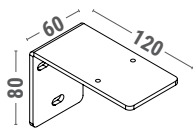

dimensioni espresse in mm
dimensions shown in mm

C106

RULLO TUBE

FS20

VARIANTI - OPTIONAL

- staffa a "L" in ferro verniciato per attacco frontale
"L" steel powder coated bracket for wall mounting

	Larghezza - cm	Width - cm
	≤260	>260
Pz PCS	2	4

CARATTERISTICHE - CHARACTERISTICS

- TIPO DI APPLICAZIONE:** verticale - **APPLICATION:** vertical
- CASSONETTO:** squadrato C106 in alluminio estruso composto da due parti fisse e una parte mobile, ispezionabile dal basso; coppie di testate in alluminio verniciato in tinta con il cassonetto
HEADBOX: squared C106 extruded aluminium headbox with two fixed covers and one removable cover from below. Pairs of painted aluminium end cheeks in the same colour as the headbox
- RULLO DI AVVOLGIMENTO:** Ø 60 mm in alluminio estruso
ROLLER TUBE: Ø 60 mm extruded aluminium
- FONDALE A SCOMPARSA:** FS20 in alluminio estruso completo di tappi in PVC bianco/nero
RETRACTABLE HEM BAR: FS20 extruded aluminium hem bar with white/black PVC end caps
- MANOVRA:** a motore tubolare monofase 230V/50Hz M50, completo di fincorsa meccanico e cavo di alimentazione, protezione termica, indice di protezione agli spruzzi d'acqua IP44
OPERATION: motorised operation; 230V/50Hz tubular motor M50, with top/bottom limit switches and mains cable, thermal cut-out and class IP44 water resistance
- FISSAGGIO:** a soffitto con attacco diretto del cassonetto. A supplemento fissaggio a parete con staffe a "L" in ferro verniciato in tinta con il cassonetto, o testate per attacco laterale
MOUNTING: directly to the ceiling through a direct fixation of the headbox. Supplement for wall mounting with steel powder coated "L" brackets in the same colour as the headbox or end cheeks for side mounting