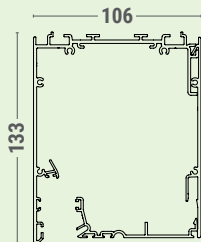

dimensioni espresse in mm
dimensions shown in mm

C106

RULLO TUBE

FS20

VARIANTI - OPTIONAL

- staffa a "L" in ferro verniciato per attacco frontale
"L" steel powder coated bracket for wall mounting

	Larghezza - cm	Width - cm
	≤260	>260
Pz PCS	2	4

CARATTERISTICHE - CHARACTERISTICS

- TIPO DI APPLICAZIONE:** verticale - **APPLICATION:** vertical
- CASSONETTO:** squadrato C106 in alluminio estruso composto da due parti fisse e una parte mobile, ispezionabile dal basso; coppie di testate in alluminio verniciato in tinta con il cassonetto
HEADBOX: squared C106 extruded aluminium headbox with two fixed covers and one removable cover from below. Pairs of painted aluminium end cheeks in the same colour as the headbox
- RULLO DI AVVOLGIMENTO:** Ø 60 mm in alluminio estruso
ROLLER TUBE: Ø 60 mm extruded aluminium
- FONDALE A SCOMPARSA:** FS20 in alluminio estruso completo di tappi in PVC bianco/nero
RETRACTABLE HEM BAR: FS20 extruded aluminium hem bar with white/black PVC end caps
- MANOVRA:** a motore tubolare monofase 230V/50Hz M50, completo di fincorsa meccanico e cavo di alimentazione, protezione termica, indice di protezione agli spruzzi d'acqua IP44
OPERATION: motorised operation; 230V/50Hz tubular motor M50, with top/bottom limit switches and mains cable, thermal cut-out and class IP44 water resistance
- FISSAGGIO:** a soffitto con attacco diretto del cassonetto. A supplemento fissaggio a parete con staffe a "L" in ferro verniciato in tinta con il cassonetto, o testate per attacco laterale
MOUNTING: directly to the ceiling through a direct fixation of the headbox. Supplement for wall mounting with steel powder coated "L" brackets in the same colour as the headbox or end cheeks for side mounting