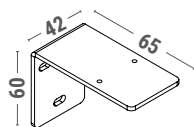

CARATTERISTICHE - CHARACTERISTICS

- TIPO DI APPLICAZIONE:** verticale - **APPLICATION:** vertical
- CASSONETTO:** C91 in alluminio estruso composto da una parte fissa e una parte mobile ispezionabile; coppie di testate in alluminio verniciato in tinta con il cassonetto
HEADBOX: C91 extruded aluminium headbox with one fixed cover and one removable cover. Pairs of painted aluminium end cheeks in the same colour as the headbox
- RULLO DI AVVOLGIMENTO:** Ø 42/49 mm in alluminio estruso
ROLLER TUBE: Ø 42/49 mm extruded aluminium
- FONDALE A SCOMPARSA:** FS20 in alluminio estruso completo di tappi in PVC bianco/nero
RETRACTABLE HEM BAR: FS20 extruded aluminium hem bar with white/black PVC end caps
- MANOVRA:** ad arganello in zama, rapporto giri 1:3,3 con **finecorsa**. Asta tubolare Ø 13 mm in alluminio estruso, asportabile con attacco magnetico; maniglia snodabile con impugnatura rivestita in PVC, snodo applicato direttamente all'arganello, ferma asta in PVC
OPERATION: crank operation, gear box ratio 1:3.3 in zama with endstop. Ø 13 mm removable aluminium crank rod with magnetic coupling, PVC coated jointed handle and PVC clip
- FISSAGGIO:** a soffitto con attacco diretto del cassonetto. A supplemento fissaggio a parete con staffe a "L" in ferro verniciato in tinta con il cassonetto
MOUNTING: directly to the ceiling through a direct fixation of the headbox. Supplement for wall mounting with steel powder coated "L" brackets in the same colour as the headbox

VARIANTI - OPTIONAL

- staffa a "L" in ferro verniciato per attacco frontale
"L" steel powder coated bracket for wall mounting

	Larghezza - cm Width - cm	
	≤200	>200
Pz PCS	2	4