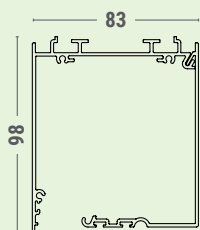

CARATTERISTICHE - CHARACTERISTICS

- TIPO DI APPLICAZIONE:** verticale - **APPLICATION:** vertical
- CASSONETTO:** C91 in alluminio estruso composto da una parte fissa e una parte mobile ispezionabile; coppie di testate in alluminio verniciato in tinta con il cassonetto
HEADBOX: C91 extruded aluminium headbox with one fixed cover and one removable cover. Pairs of painted aluminium end cheeks in the same colour as the headbox
- RULLO DI AVVOLGIMENTO:** Ø 42/49 mm in alluminio estruso
ROLLER TUBE: Ø 42/49 mm extruded aluminium
- FONDALE A SCOMPARSA:** FS20 in alluminio estruso completo di tappi in PVC bianco/nero
RETRACTABLE HEM BAR: FS20 extruded aluminium hem bar with white/black PVC end caps
- MANOVRA:** ad arganello in zama, rapporto giri 1:3,3 con **finecorsa**. Asta tubolare Ø 13 mm in alluminio estruso, asportabile con attacco magnetico; maniglia snodabile con impugnatura rivestita in PVC, snodo applicato direttamente all'arganello, ferma asta in PVC
OPERATION: crank operation, gear box ratio 1:3.3 in zama with endstop. Ø 13 mm removable aluminium crank rod with magnetic coupling, PVC coated jointed handle and PVC clip
- FISSAGGIO:** a soffitto con attacco diretto del cassonetto. A supplemento fissaggio a parete con staffe a "L" in ferro verniciato in tinta con il cassonetto
MOUNTING: directly to the ceiling through a direct fixation of the headbox. Supplement for wall mounting with steel powder coated "L" brackets in the same colour as the headbox

dimensioni espresse in mm
dimensions shown in mm

C91

RULLO TUBE

FS20

COLORI STANDARD - STANDARD COLOURS

CASSONETTO HEADBOX

- bianco RAL 9010 lucido - glossy white RAL 9010
- grigio RAL 7016 opaco - matt grey RAL 7016
- bianco RAL 9016 opaco - matt white RAL 9016
- grigio micaceo liscio - smooth micaceous grey
- avorio RAL 1013 lucido - glossy ivory RAL 1013
- nero RAL 9005 opaco - matt black RAL 9005
- marrone RAL 8017 lucido - glossy brown RAL 8017
- argento anodizzato - silver anodised