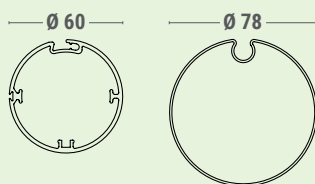

IN

dimensioni espresse in mm
dimensions shown in mm

C104

RULLO TUBE

FS20

VARIANTI - OPTIONAL

- staffa a "L" in ferro verniciato per attacco frontale
"L" steel powder coated bracket for wall mounting

	Larghezza - cm Width - cm	
	<350	≥350
Pz PCS	2	4

CARATTERISTICHE - CHARACTERISTICS

- TIPO DI APPLICAZIONE:** verticale - **APPLICATION:** vertical
- CASSONETTO:** squadrato C104 in alluminio estruso composto da una parte fissa e una mobile ispezionabile, completo di profili in plastica anti rumore e coppie di testate in alluminio verniciato in tinta con il cassonetto
HEADBOX: squared C104 extruded aluminium headbox with removable cover and powder coated aluminium end cheeks that permit the box to be fitted directly to the side channels
- RULLO DI AVVOLGIMENTO:** Ø 60 mm in alluminio estruso / Ø 78 mm in acciaio zincato
ROLLER TUBE: Ø 60 mm extruded aluminium / Ø 78 mm galvanized steel
- FONDALE A SCOMPARSA:** FS20 in alluminio estruso completo di tappi in PVC bianco/nero
RETRACTABLE HEM BAR: FS20 extruded aluminium hem bar with white/black PVC end caps
- MANOVRA:** a motore tubolare monofase 230V/50Hz M50, completo di finecorsa meccanico e cavo di alimentazione, protezione termica, indice di protezione agli spruzzi d'acqua IP44
OPERATION: motorised operation; 230V/50Hz tubular motor M50, with top/bottom limit switches and mains cable, thermal cut-out and class IP44 water resistance
- FISSAGGIO:** a soffitto con attacco diretto del cassonetto. A supplemento fissaggio a parete con staffe a "L" in ferro verniciato in tinta con il cassonetto
MOUNTING: directly to the ceiling through a direct fixation of the headbox. Supplement for wall mounting with steel powder coated "L" brackets in the same colour as the headbox