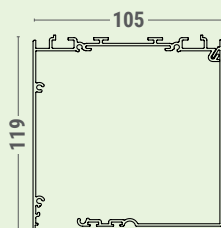

IN

dimensioni espresse in mm
dimensions shown in mm

C104

RULLO TUBE

FS20

VARIANTI - OPTIONAL

- staffa a "L" in ferro verniciato per attacco frontale
"L" steel powder coated bracket for wall mounting

	Larghezza - cm Width - cm	
	<350	≥350
Pz PCS	2	4

CARATTERISTICHE - CHARACTERISTICS

- TIPO DI APPLICAZIONE:** verticale - **APPLICATION:** vertical
- CASSONETTO:** squadrato C104 in alluminio estruso composto da una parte fissa e una mobile ispezionabile, completo di profili in plastica anti rumore e coppie di testate in alluminio verniciato in tinta con il cassonetto
HEADBOX: squared C104 extruded aluminium headbox with removable cover and powder coated aluminium end cheeks that permit the box to be fitted directly to the side channels
- RULLO DI AVVOLGIMENTO:** Ø 60 mm in alluminio estruso / Ø 78 mm in acciaio zincato
ROLLER TUBE: Ø 60 mm extruded aluminium / Ø 78 mm galvanized steel
- FONDALE A SCOMPARSA:** FS20 in alluminio estruso completo di tappi in PVC bianco/nero
RETRACTABLE HEM BAR: FS20 extruded aluminium hem bar with white/black PVC end caps
- MANOVRA:** a motore tubolare monofase 230V/50Hz M50, completo di finecorsa meccanico e cavo di alimentazione, protezione termica, indice di protezione agli spruzzi d'acqua IP44
OPERATION: motorised operation; 230V/50Hz tubular motor M50, with top/bottom limit switches and mains cable, thermal cut-out and class IP44 water resistance
- FISSAGGIO:** a soffitto con attacco diretto del cassonetto. A supplemento fissaggio a parete con staffe a "L" in ferro verniciato in tinta con il cassonetto
MOUNTING: directly to the ceiling through a direct fixation of the headbox. Supplement for wall mounting with steel powder coated "L" brackets in the same colour as the headbox