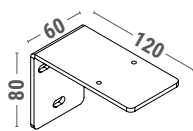

IN

dimensioni espresse in mm
dimensions shown in mm

C104

RULLO TUBE

FS20

VARIANTI - OPTIONAL

- staffa a "L" in ferro verniciato per attacco frontale
"L" steel powder coated bracket for wall mounting

	Larghezza - cm Width - cm	
	<350	≥350
Pz PCS	2	4

CARATTERISTICHE - CHARACTERISTICS

- TIPO DI APPLICAZIONE:** verticale - **APPLICATION:** vertical
- CASSONETTO:** squadrato C104 in alluminio estruso composto da una parte fissa e una mobile ispezionabile, completo di profili in plastica anti rumore e coppie di testate in alluminio verniciato in tinta con il cassonetto
HEADBOX: squared C104 extruded aluminium headbox with removable cover and powder coated aluminium end cheeks that permit the box to be fitted directly to the side channels
- RULLO DI AVVOLGIMENTO:** Ø 60 mm in alluminio estruso / Ø 78 mm in acciaio zincato
ROLLER TUBE: Ø 60 mm extruded aluminium / Ø 78 mm galvanized steel
- FONDALE A SCOMPARSA:** FS20 in alluminio estruso completo di tappi in PVC bianco/nero
RETRACTABLE HEM BAR: FS20 extruded aluminium hem bar with white/black PVC end caps
- MANOVRA:** a motore tubolare monofase 230V/50Hz M50, completo di finecorsa meccanico e cavo di alimentazione, protezione termica, indice di protezione agli spruzzi d'acqua IP44
OPERATION: motorised operation; 230V/50Hz tubular motor M50, with top/bottom limit switches and mains cable, thermal cut-out and class IP44 water resistance
- FISSAGGIO:** a soffitto con attacco diretto del cassonetto. A supplemento fissaggio a parete con staffe a "L" in ferro verniciato in tinta con il cassonetto
MOUNTING: directly to the ceiling through a direct fixation of the headbox. Supplement for wall mounting with steel powder coated "L" brackets in the same colour as the headbox