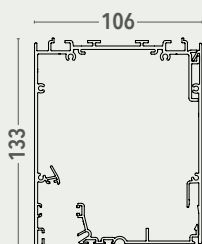

dimensioni espresse in mm
dimensions shown in mm

C106

RULLO TUBE

FS20

VARIANTI - OPTIONAL

- Staffa a "L" in ferro zincato verniciato per attacco frontale
"L" steel powder coated bracket for wall mounting

Pz Pcs	Larghezza (cm) Width (cm)		
	≤120	120 < L ≤ 160	>160
	2	3	4

CARATTERISTICHE - CHARACTERISTICS

- Tipo di applicazione:** verticale
Application: vertical
- Ambiente di applicazione:** interno
Installation: indoor
- Cassonetto:** squadrato C106 in alluminio estruso composto da due parti fisse e una parte mobile, ispezionabile da sotto; coppie di testate in alluminio verniciato in tinta con il cassonetto. A supplemento testate per attacco laterale
Headbox: C106 extruded aluminum headbox with two fixed covers and one removable cover, examinable from below. The headbox allows to hide the tube including hem bar when shade is completely wrapped. On supplement end cheeks for side mounting
- Rullo di avvolgimento:** Ø 60 mm in alluminio estruso con ogiva
Roller tube: Ø 60 mm extruded aluminum tube with slot
- Fondale:** FS20 a scomparsa in alluminio estruso con tappi in PVC
Hem bar: FS20 retractable extruded aluminum hem bar with PVC caps
- Manovra:** a motore tubolare monofase 230V/50Hz M50, completo di fine corsa meccanico e cavo di alimentazione, protezione termica, indice di protezione agli spruzzi d'acqua IP44
Operation: motorised operation; 230V/50Hz tubular motor M50, with top/bottom limit switches and mains cable, thermal cut-out and class IP44 water resistance
- Fissaggio:** a soffitto. Fissaggio a parete con staffe a "L" in ferro verniciato in tinta con il cassonetto, a supplemento
Mounting: ceiling mounting. Supplement for wall mounting with steel powder coated "L" brackets in the same colour as the headbox