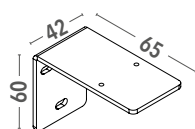

dimensioni espresse in mm
dimensions shown in mm

C106

RULLO TUBE

FS20

VARIANTI - OPTIONAL

- Staffa a "L" in ferro zincato verniciato per attacco frontale
"L" steel powder coated bracket for wall mounting

Pz Pcs	Larghezza (cm) Width (cm)		
	≤120	120 < L ≤ 160	>160
	2	3	4

CARATTERISTICHE - CHARACTERISTICS

- Tipo di applicazione:** verticale
Application: vertical
- Ambiente di applicazione:** interno
Installation: indoor
- Cassonetto:** squadrato C106 in alluminio estruso composto da due parti fisse e una parte mobile, ispezionabile da sotto; coppie di testate in alluminio verniciato in tinta con il cassonetto. A supplemento testate per attacco laterale
Headbox: C106 extruded aluminum headbox with two fixed covers and one removable cover, examinable from below. The headbox allows to hide the tube including hem bar when shade is completely wrapped. On supplement end cheeks for side mounting
- Rullo di avvolgimento:** Ø 60 mm in alluminio estruso con ogiva
Roller tube: Ø 60 mm extruded aluminum tube with slot
- Fondale:** FS20 a scomparsa in alluminio estruso con tappi in PVC
Hem bar: FS20 retractable extruded aluminum hem bar with PVC caps
- Manovra:** a motore tubolare monofase 230V/50Hz M50, completo di fine corsa meccanico e cavo di alimentazione, protezione termica, indice di protezione agli spruzzi d'acqua IP44
Operation: motorised operation; 230V/50Hz tubular motor M50, with top/bottom limit switches and mains cable, thermal cut-out and class IP44 water resistance
- Fissaggio:** a soffitto. Fissaggio a parete con staffe a "L" in ferro verniciato in tinta con il cassonetto, a supplemento
Mounting: ceiling mounting. Supplement for wall mounting with steel powder coated "L" brackets in the same colour as the headbox