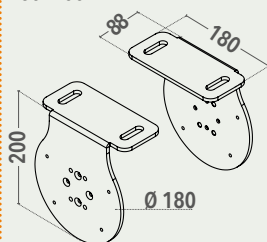

dimensioni espresse in mm
 dimensions shown in mm

140x150

180x200

RULLO TUBE

FR23

CARATTERISTICHE - CHARACTERISTICS

- **Tipo di applicazione:** verticale - *Application: vertical*
- **Ambiente di applicazione:** interno - *Installation: indoor*
- **Staffe di fissaggio:** 140x150 mm (coi rulli Ø 110/130), 180x200 mm (con rullo Ø 160) in ferro zincato verniciato senza copri staffe. A supplemento staffe in acciaio inox AISI 304
Brackets: 150x140 mm (with tubes Ø 110/130 mm), 200x180 mm (with tube Ø 160 mm) steel powder coated brackets without covers. Supplement for AISI 304 stainless steel brackets
- **Rullo di avvolgimento:** Ø 110/130/160 mm in alluminio estruso con doppia ogiva
Roller tube: Ø 110-130-160 mm extruded aluminium tubes with double slot
- **Fondale:** FR23 in alluminio estruso con tappi in PVC; per larghezze superiori a 600 m fondale non a vista, ma infilato in apposita tasca termosaldada
Hem bar: FR23 extruded aluminum hem bar with PVC caps. Hem bar in fabric pocket for dimensions over 600 cm
- **Manovra:** a motore tubolare monofase 230V/50Hz, completo di fine corsa meccanico e cavo di alimentazione, protezione termica, indice di protezione agli spruzzi d'acqua IP44
Operation: motorised operation; 230V/50Hz tubular motor, with top/bottom limit switches and mains cable, thermal cut-out and class IP44 water resistance
- **Fissaggio:** a parete o a soffitto - *Mounting: wall or ceiling*

- solo con rullo Ø 110 mm
 - only with tube Ø 110 mm

- solo per tende interne MAX L/W 600x320 H
 - only indoors MAX L/W 600x320 H

- sottrarre € 289 dalla tabella prezzi

- subtract € 289 on price table

NOTE - NOTES