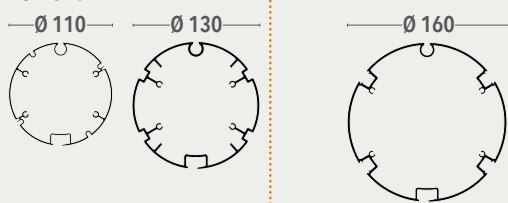

dimensioni espresse in mm
 dimensions shown in mm

140x150

180x200

RULLO TUBE

FR23

CARATTERISTICHE - CHARACTERISTICS

- **Tipo di applicazione:** verticale - *Application: vertical*
- **Ambiente di applicazione:** interno - *Installation: indoor*
- **Staffe di fissaggio:** 140x150 mm (coi rulli Ø 110/130), 180x200 mm (con rullo Ø 160) in ferro zincato verniciato senza copri staffe. A supplemento staffe in acciaio inox AISI 304
Brackets: 150x140 mm (with tubes Ø 110/130 mm), 200x180 mm (with tube Ø 160 mm) steel powder coated brackets without covers. Supplement for AISI 304 stainless steel brackets
- **Rullo di avvolgimento:** Ø 110/130/160 mm in alluminio estruso con doppia ogiva
Roller tube: Ø 110-130-160 mm extruded aluminium tubes with double slot
- **Fondale:** FR23 in alluminio estruso con tappi in PVC; per larghezze superiori a 600 m fondale non a vista, ma infilato in apposita tasca termosaldada
Hem bar: FR23 extruded aluminum hem bar with PVC caps. Hem bar in fabric pocket for dimensions over 600 cm
- **Manovra:** a motore tubolare monofase 230V/50Hz, completo di fine corsa meccanico e cavo di alimentazione, protezione termica, indice di protezione agli spruzzi d'acqua IP44
Operation: motorised operation; 230V/50Hz tubular motor, with top/bottom limit switches and mains cable, thermal cut-out and class IP44 water resistance
- **Fissaggio:** a parete o a soffitto - *Mounting: wall or ceiling*

- solo con rullo Ø 110 mm
 - only with tube Ø 110 mm

- solo per tende interne MAX L/W 600x320 H
 - only indoors MAX L/W 600x320 H

- sottrarre € 289 dalla tabella prezzi

- subtract € 289 on price table

NOTE - NOTES