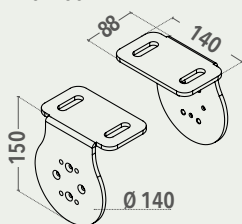

dimensioni espresse in mm
 dimensions shown in mm

140x150

180x200

RULLO TUBE

FR23

CARATTERISTICHE - CHARACTERISTICS

- **Tipo di applicazione:** verticale - *Application: vertical*
- **Ambiente di applicazione:** interno - *Installation: indoor*
- **Staffe di fissaggio:** 140x150 mm (coi rulli Ø 110/130), 180x200 mm (con rullo Ø 160) in ferro zincato verniciato senza copri staffe. A supplemento staffe in acciaio inox AISI 304
Brackets: 150x140 mm (with tubes Ø 110/130 mm), 200x180 mm (with tube Ø 160 mm) steel powder coated brackets without covers. Supplement for AISI 304 stainless steel brackets
- **Rullo di avvolgimento:** Ø 110/130/160 mm in alluminio estruso con doppia ogiva
Roller tube: Ø 110-130-160 mm extruded aluminium tubes with double slot
- **Fondale:** FR23 in alluminio estruso con tappi in PVC; per larghezze superiori a 600 m fondale non a vista, ma infilato in apposita tasca termosaldada
Hem bar: FR23 extruded aluminum hem bar with PVC caps. Hem bar in fabric pocket for dimensions over 600 cm
- **Manovra:** a motore tubolare monofase 230V/50Hz, completo di fine corsa meccanico e cavo di alimentazione, protezione termica, indice di protezione agli spruzzi d'acqua IP44
Operation: motorised operation; 230V/50Hz tubular motor, with top/bottom limit switches and mains cable, thermal cut-out and class IP44 water resistance
- **Fissaggio:** a parete o a soffitto - *Mounting: wall or ceiling*

Consigliati - Recommended:

SUNSCREEN SATINÈ 5500, SOLTIS PERFORM 92, DARKTEX

SUPPLEMENTI - SUPPLEMENT per info e automatismi for info and automatic control pag. 458

VARIANTI - OPTIONAL

Arganello TS in zama verniciato, rapporto giri 1:9, no finecorsa
 TS gear box ratio 1:9 in zama without endstop

- solo con rullo Ø 110 mm
 - only with tube Ø 110 mm

- solo per tende interne MAX L/W 600x320 H
 - only indoors MAX L/W 600x320 H

- sottrarre € 289 dalla tabella prezzi

- subtract € 289 on price table

NOTE - NOTES