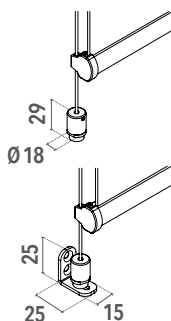

dimensioni espresse in mm  
dimensions shown in mm

**C90**

**CT90**

**RULLO TUBE**

**FR23**

### VARIANTI - OPTIONAL

- Fondale FR23 e cavo acciaio inox Ø 2,5 mm con tenditore per fissaggio piano orizzontale, con staffe in acciaio per piano verticale, a supplemento  
FR23 hem bar and Ø 2,5 mm stainless cable with cable tensioning block for window sill/floor mounting or brackets for wall mounting, on supplement

### CARATTERISTICHE - CHARACTERISTICS

- Tipo di applicazione:** verticale  
*Application: vertical*
- Ambiente di applicazione:** interno  
*Installation: indoor*
- Cassonetto:** C90/CT90 in alluminio estruso composto da una parte fissa e una mobile ispezionabile; coppie di testate in alluminio verniciato in tinta con il cassonetto. A supplemento testate per attacco laterale  
*Headbox: C90/CT90 extruded aluminum headbox with removable cover and powder coated aluminum end cheeks. On supplement end cheeks for side mounting*
- Rullo di avvolgimento:** Ø 42/49 mm in alluminio estruso con ogiva  
*Roller tube: Ø 42/49 mm extruded aluminum tube with slot*
- Fondale:** FR23 in alluminio estruso con tappi in PVC  
*Hem bar: FR23 extruded aluminum hem bar with PVC end caps*
- Manovra:** ad arganello in zama, rapporto giri 1:3,3 con fine corsa. Asta tubolare Ø 13 mm in alluminio estruso, asportabile con attacco magnetico; maniglia snodabile con impugnatura rivestita in PVC, snodo applicato direttamente all'arganello, ferma asta in PVC  
*Operation: crank operation, gear box ratio 1:3.3 in zama with endstop. Ø 13 mm removable aluminum crank rod with magnetic coupling, PVC coated jointed handle and PVC clip*
- Fissaggio:** a soffitto. Fissaggio a parete con staffe a "L" in ferro verniciato in tinta con il cassonetto, a supplemento  
*Mounting: ceiling mounting. Supplement for wall mounting with steel powder coated "L" brackets in the same colour as the headbox*