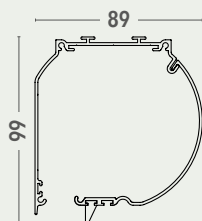

dimensioni espresse in mm  
dimensions shown in mm

**C90**

**CT90**

**RULLO TUBE**

**FR23**

### VARIANTI - OPTIONAL

- Fondale FR23 e cavo acciaio inox Ø 2,5 mm con tenditore per fissaggio piano orizzontale, con staffe in acciaio per piano verticale, a supplemento  
FR23 hem bar and Ø 2,5 mm stainless cable with cable tensioning block for window sill/floor mounting or brackets for wall mounting, on supplement

- staffa a "L" in ferro zincato verniciato per attacco frontale  
"L" steel powder coated bracket for wall mounting

	Larghezza (cm) Width (cm)		
	≤120	120 < L ≤ 160	>160
Pz Pcs	2	3	4