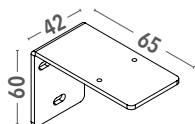

- staffa a "L" in ferro zincato verniciato per attacco frontale
  "L" steel powder coated bracket for wall mounting

	Larghezza (cm) Width (cm)		
	≤120	120 < L ≤ 160	>160
Pz Pcs	2	3	4

CARATTERISTICHE - CHARACTERISTICS

- **Tipo di applicazione:** verticale
  Application: vertical
- **Ambiente di applicazione:** interno
  Installation: indoor
- **Cassonetto:** C90/CT90 in alluminio estruso composto da una parte fissa e una mobile ispezionabile; coppie di testate in alluminio verniciato in tinta con il cassonetto. A supplemento testate per attacco laterale
  Headbox: C90/CT90 extruded aluminum headbox with removable cover and powder coated aluminum end cheeks. On supplement end cheeks for side mounting
- **Rullo di avvolgimento:** Ø 42/49 mm in alluminio estruso con ogiva
  Roller tube: Ø 42/49 mm extruded aluminum tube with slot
- **Fondale:** FR23 in alluminio estruso con tappi in PVC
  Hem bar: FR23 extruded aluminum hem bar with PVC end caps
- **Manovra:** ad arganello in zama, rapporto giri 1:3,3 con fine corsa. Asta tubolare Ø 13 mm in alluminio estruso, asportabile con attacco magnetico; maniglia snodabile con impugnatura rivestita in PVC, snodo applicato direttamente all'arganello, ferma asta in PVC
  Operation: crank operation, gear box ratio 1:3.3 in zama with endstop. Ø 13 mm removable aluminum crank rod with magnetic coupling, PVC coated jointed handle and PVC clip
- **Fissaggio:** a soffitto. Fissaggio a parete con staffe a "L" in ferro verniciato in tinta con il cassonetto, a supplemento
  Mounting: ceiling mounting. Supplement for wall mounting with steel powder coated "L" brackets in the same colour as the headbox

COLORI STANDARD - STANDARD COLOURS

cassonetto headbox

	bianco Ral 9010 - white Ral 9010		grigio Ral 7016 opaco - matt grey Ral 7016
	bianco Ral 9016 opaco - matt white Ral 9016		grigio micaceo liscio - smooth micaceous grey
	avorio Ral 1013 - ivory Ral 1013		nero Ral 9005 opaco - matt black Ral 9005
	marrone Ral 8017 - brown Ral 8017		argento anodizzato - silver anodised

asta di manovra argano asportabile removable crank rod

	bianco Ral 9010 - white Ral 9010		nero Ral 9005 opaco - matt black Ral 9005
	argento anodizzato - silver anodised		

TESSUTI ABBINABILI - SUITABLE FABRICS

- Consultare la **TABELLA A - UTILIZZO TESSUTO** nella sezione tessuti
  Consult TAB A - FABRICS in fabric section