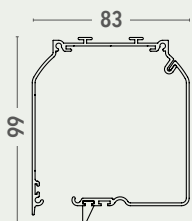

dimensioni espresse in mm  
dimensions shown in mm

**C90**

**CT90**

**RULLO TUBE**

**FR23**

- staffa a "L" in ferro zincato verniciato per attacco frontale  
"L" steel powder coated bracket for wall mounting

	Larghezza (cm) Width (cm)		
	≤120	120 < L ≤ 160	>160
Pz Pcs	2	3	4

### CARATTERISTICHE - CHARACTERISTICS

- Tipo di applicazione:** verticale  
*Application: vertical*
- Ambiente di applicazione:** interno  
*Installation: indoor*
- Cassonetto:** C90/CT90 in alluminio estruso composto da una parte fissa e una mobile ispezionabile; coppie di testate in alluminio verniciato in tinta con il cassonetto. A supplemento testate per attacco laterale  
*Headbox: C90/CT90 extruded aluminum headbox with removable cover and powder coated aluminum end cheeks. On supplement end cheeks for side mounting*
- Rullo di avvolgimento:** Ø 42/49 mm in alluminio estruso con ogiva  
*Roller tube: Ø 42/49 mm extruded aluminum tube with slot*
- Fondale:** FR23 in alluminio estruso con tappi in PVC  
*Hem bar: FR23 extruded aluminum hem bar with PVC end caps*
- Manovra:** ad arganello in zama, rapporto giri 1:3,3 con fine corsa. Asta tubolare Ø 13 mm in alluminio estruso, asportabile con attacco magnetico; maniglia snodabile con impugnatura rivestita in PVC, snodo applicato direttamente all'arganello, ferma asta in PVC  
*Operation: crank operation, gear box ratio 1:3.3 in zama with endstop. Ø 13 mm removable aluminum crank rod with magnetic coupling, PVC coated jointed handle and PVC clip*
- Fissaggio:** a soffitto. Fissaggio a parete con staffe a "L" in ferro verniciato in tinta con il cassonetto, a supplemento  
*Mounting: ceiling mounting. Supplement for wall mounting with steel powder coated "L" brackets in the same colour as the headbox*