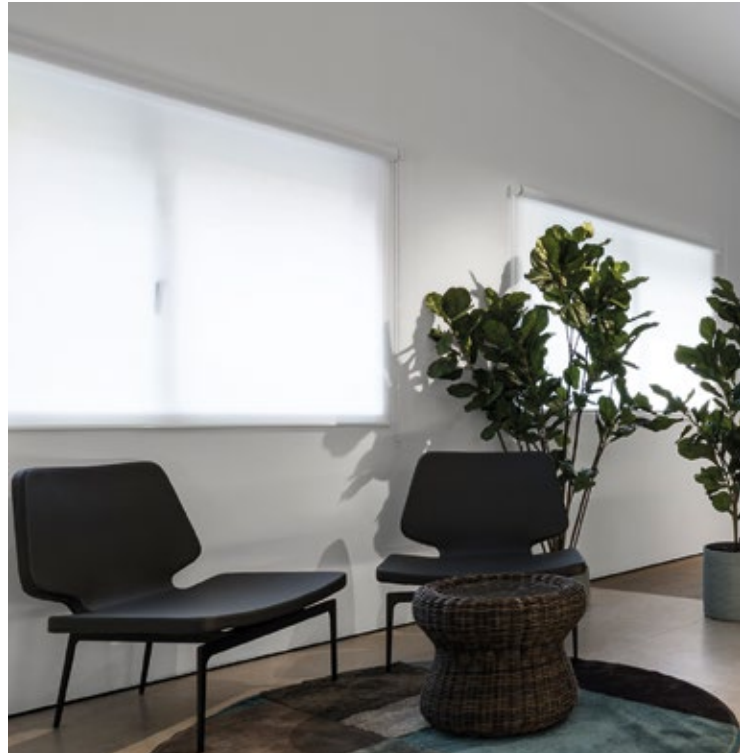

➔ **DISPONIBILE ANCHE PER LARGHEZZE SUPERIORI A 240 cm, NELLA VERSIONE F 112 CON RULLO DI AVVOLGIMENTO Ø 49 mm**
FOR WIDTHS OVER 240 cm USE VERSION F 112 WITH Ø 49 mm TUBE

VARIANTI COPRI STAFFE MAGNETICI OPTIONAL MAGNETIC BRACKET COVER

- Copri staffe magnetici in alluminio satinato o verniciato bianco RAL 9003 opaco, a supplemento.

Satin finish or matt white aluminium magnetic bracket covers, on supplement.

DECISO

SINUOSO

A PARETE WALL MOUNTING

A SOFFITTO CEILING MOUNTING