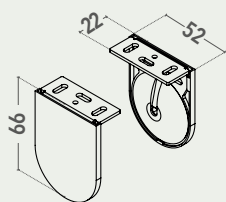

dimensioni espresse in mm
dimensions shown in mm

52x66