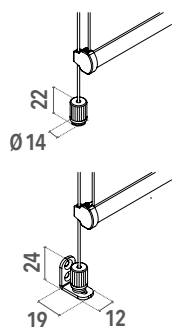

dimensioni espresse in mm  
dimensions shown in mm

52x66

52x80

RULLO TUBE

PROFILO DI PREMONTAGGIO  
ALUMINIUM FRAME

F21 - SERIE 2012

FQ20

FR23

#### VARIANTI - OPTIONAL

- Fondale FR23 e cavo perlon Ø 1,2 mm con tenditore per fissaggio piano orizzontale, con staffe in acciaio per piano verticale, a supplemento

FR23 hem bar and Ø 1.2 mm perlon cable with cable tensioning block for window sill/floor mounting or brackets for wall mounting, on supplement