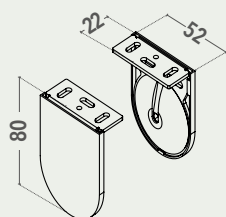

dimensioni espresse in mm
dimensions shown in mm

52x66

52x80

RULLO TUBE

PROFILO DI PREMONTAGGIO
ALUMINIUM FRAME

F21 - SERIE 2012

FQ20

FR23

COPRIVITI

VARIANTI - OPTIONAL

- Fondale FR23 e cavo perlon Ø 1,2 mm con tenditore per fissaggio piano orizzontale, con staffe in acciaio per piano verticale, a supplemento

FR23 hem bar and Ø 1.2 mm perlon cable with cable tensioning block for window sill/floor mounting or brackets for wall mounting, on supplement

CARATTERISTICHE - CHARACTERISTICS