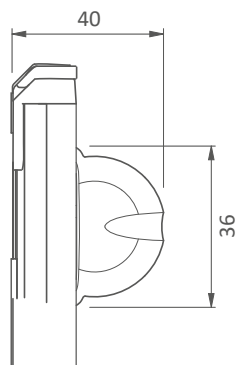

RILIEVO MISURE HOW TO MEASURE

Posizionare due distanziatori (1) e (2) ai lati opposti della finestra e misurare con un metro la misura X. Ripetere l'operazione in tre diversi punti, sia per l'altezza (A) che per la larghezza (L).

Prendere in considerazione l'altezza e la larghezza più piccole misurate (X) e aggiungere ad entrambe 100 mm (Y).

ATTENZIONE: per tende di grandi dimensioni, con tessuti oscuranti, è inevitabile la presenza di ondulazioni laterali.

Place two measuring tools (1) and (2) at opposite sides of the window and measuring by a meter the size X. Repeat the operation in three different points, for both the height (H) and width (W).

Use the smallest height and width measured (X) and add 100 mm to both (Y).

ATTENTION: big blinds with black-out fabrics may have wavy edges.

LIMITI DIMENSIONALI DIMENSIONAL LIMITS

NANO SINGOLA - SINGLE NANO

Larghezza Width		Altezza Height	
Min.	Max.	Min.	Max.
35 cm	125 cm	40 cm	140 cm