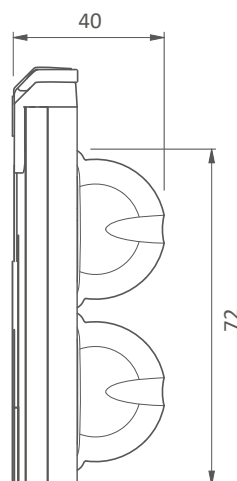

RILIEVO MISURE HOW TO MEASURE

Posizionare due distanziatori (1) e (2) ai lati opposti della finestra e misurare con un metro la misura X. Ripetere l'operazione in tre diversi punti, sia per l'altezza (A) che per la larghezza (L).

Prendere in considerazione l'altezza e la larghezza più piccole misurate (X) e aggiungere ad entrambe 100 mm (Y).

ATTENZIONE: per tende di grandi dimensioni, con tessuti oscuranti, è inevitabile la presenza di ondulazioni laterali.

Place two measuring tools (1) and (2) at opposite sides of the window and measuring by a meter the size X. Repeat the operation in three different points, for both the height (H) and width (W).

Use the smallest height and width measured (X) and add 100 mm to both (Y).

ATTENTION: big blinds with black-out fabrics may have wavy edges.

LIMITI DIMENSIONALI DIMENSIONAL LIMITS

NANO SINGOLA - SINGLE NANO

Larghezza Width		Altezza Height	
Min.	Max.	Min.	Max.
35 cm	125 cm	40 cm	140 cm