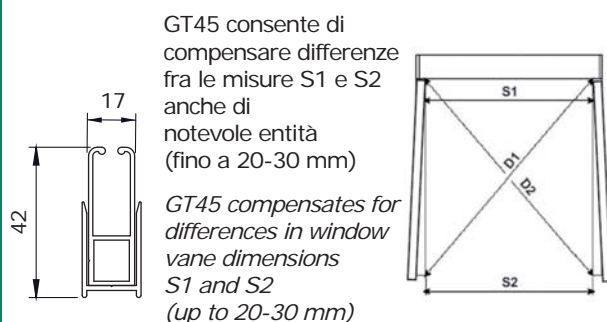

dimensioni in mm  
dimensions shown in mm

varianti - optional

CARATTERISTICHE:

**Tipo di applicazione:** verticale

**Ambiente di applicazione:** interno

**Cassonetto:** C90/CT90 in alluminio estruso composto da una parte fissa e una mobile ispezionabile; coppie di testate in alluminio verniciato in tinta con il cassonetto. A supplemento testate per attacco laterale

**Rullo di avvolgimento:**  $\varnothing 44$  o  $\varnothing 49$  mm in alluminio estruso con ogiva

**Guide:** G49/GAF49 in alluminio estruso con duplice funzione di trattenere il tessuto tramite bottoni di plastica e di chiudere gli spazi laterali onde evitare le lame di luce nel caso in cui la tenda abbia funzione oscurante