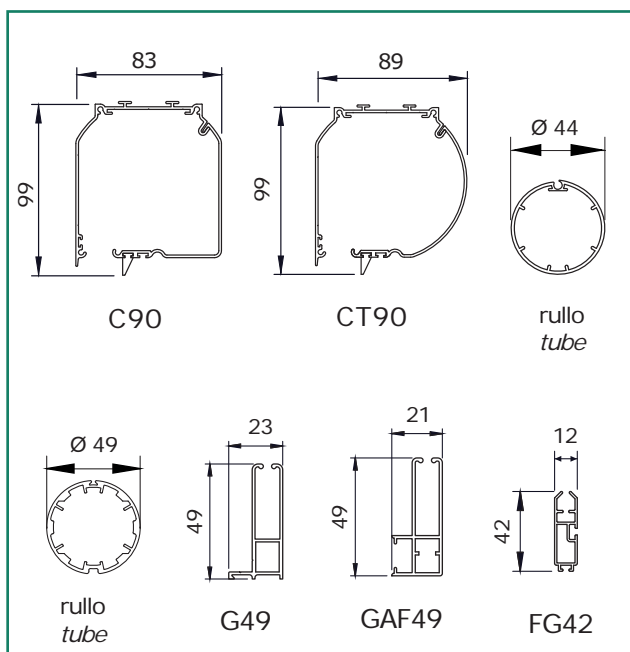

dimensioni in mm  
dimensions shown in mm

varianti - optional

CARATTERISTICHE:

**Tipo di applicazione:** verticale

**Ambiente di applicazione:** interno

**Cassonetto:** C90/CT90 in alluminio estruso composto da una parte fissa e una mobile ispezionabile; coppie di testate in alluminio verniciato in tinta con il cassonetto. A supplemento testate per attacco laterale

**Rullo di avvolgimento:**  $\varnothing 44$  o  $\varnothing 49$  mm in alluminio estruso con ogiva

**Guide:** G49/GAF49 in alluminio estruso con duplice funzione di trattenere il tessuto tramite bottoni di plastica e di chiudere gli spazi laterali onde evitare le lame di luce nel caso in cui la tenda abbia funzione oscurante

**Fissaggio:** frontale, laterale o a soffitto. A supplemento fissaggio laterale del cassonetto.

CHARACTERISTICS:

**Application:** vertical

**Installation:** indoors

**Headbox:** C90/CT90 extruded aluminum headbox with removable cover and powder coated aluminum end cheeks For supplement end cheeks for side mounting

**Roller tube:**  $\varnothing 49$   $\varnothing 49$  mm extruded aluminum tube with slot

**Side channels:** G49/GAF49 extruded aluminium side channels to withhold the fabric (plastic studs run inside the rail) and close the lateral gaps (hence reducing light infiltration: important for blackout system)