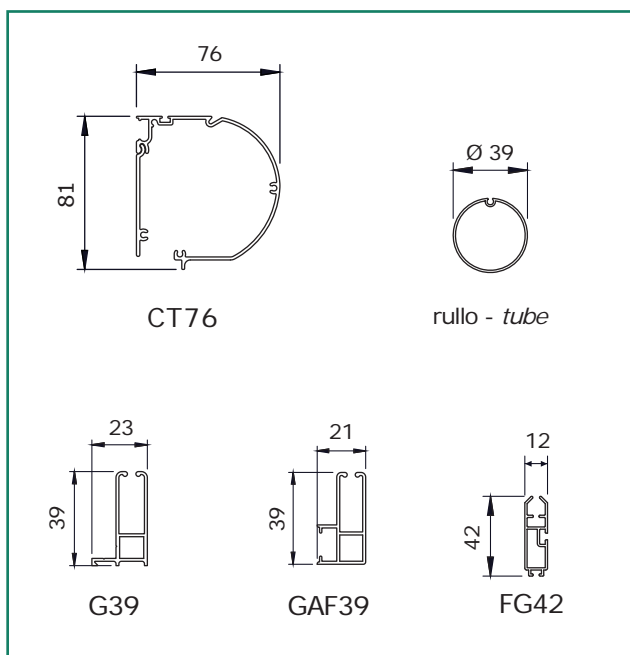

dimensioni in mm  
dimensions shown in mm

**CARATTERISTICHE:**

**Tipo di applicazione:** verticale

**Ambiente di applicazione:** interno

**Cassonetto:** C76 in alluminio estruso completo di veletta di copertura parte posteriore. Coppie di testate laterali in PVC bianche o nere, autoportanti in guida

**Rullo di avvolgimento:** Ø 39 mm in alluminio estruso con ogiva

**Guide:** G39/GAF39 in alluminio estruso con duplice funzione di trattenere il tessuto tramite bottoni di plastica e di chiudere gli spazi laterali onde evitare le lame di luce nel caso in cui la tenda abbia funzione oscurante

**Fondale:** FG42 piatto in alluminio estruso con tappi scorrevoli in PVC

**Manovra:** a catena con comando frizionato in PVC completo di calotta lato opposto con perno rientrante per facilitare lo smontaggio del rullo dal cassonetto. A supplemento opzione gruppo molla di richiamo per agevolare il sollevamento del telo. Catena passo 6 in nylon con grani in PVC Ø 4,5 mm dotata di sgancio di sicurezza "child safety device" secondo la norma UNI EN13120:2014.

**Hem bar:** FG42 extruded aluminum flat hem bar with PVC caps

**Operation:** chain operation, PVC control pulley and opposite side end plug with retractable pin to easily remove the tube from the box. On supplement compensating spring to assist roll/up. Ø 4.5 mm PVC/nylon bead chain with 6 mm pitch and incorporated child safety device - UNI EN13120:2014