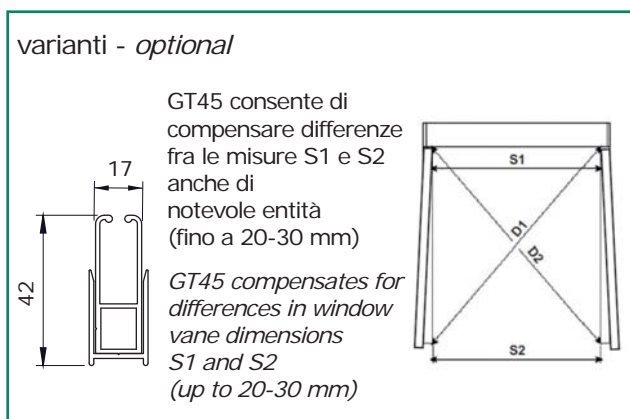

dimensioni in mm  
dimensions shown in mm

**CARATTERISTICHE:**

**Tipo di applicazione:** verticale

**Ambiente di applicazione:** interno

**Cassonetto:** C76 in alluminio estruso completo di veletta di copertura parte posteriore. Coppie di testate laterali in PVC bianche o nere, autoportanti in guida

**Rullo di avvolgimento:** Ø 39 mm in alluminio estruso con ogiva

**Guide:** G39/GAF39 in alluminio estruso con duplice funzione di trattenere il tessuto tramite bottoni di plastica e di chiudere gli spazi laterali onde evitare le lame di luce nel caso in cui la tenda abbia funzione oscurante

**Roller tube:** Ø 39 mm extruded aluminum tube with slot

**Side channels:** G39/GAF39 extruded aluminium side channels to withhold the fabric (plastic studs run inside the rail) and close the lateral gaps (hence reducing light infiltration: important for blackout system)