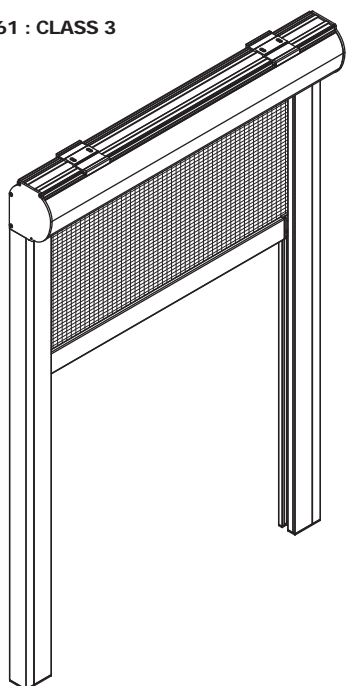

CE EN 13561 : CLASS 3

dimensioni in mm
dimensions shown in mm

varianti - optional

A supplemento sistema di bloccaggio a terra

ULTRA LOCK solo con fondale piatto F56 in alluminio estruso con tappi scorrevoli in PVC e motore Somfy Maestria io M50 10/17, compresi nel supplemento
MAX L 300X300 H

On supplement ULTRA LOCK system only with F56 extruded aluminum weighted flat hem bar with PVC end caps and Somfy Maestria io M50 10/17 tubular motor. included in the supplement price.

MAX W 300X300 H

profilo anti-pioggia in PVC (bianco, grigio, nero) per fondali FZ47/F56

PVC waterproof strip (white, grey, black) for FZ47/F56 hem bar

CARATTERISTICHE:

Tipo di applicazione: verticale

Ambiente di applicazione: interno/esterno

Cassonetto: C105/CT105 in alluminio estruso composto da una parte fissa e una mobile ispezionabile; coppie di testate in alluminio verniciato in tinta con il cassonetto.