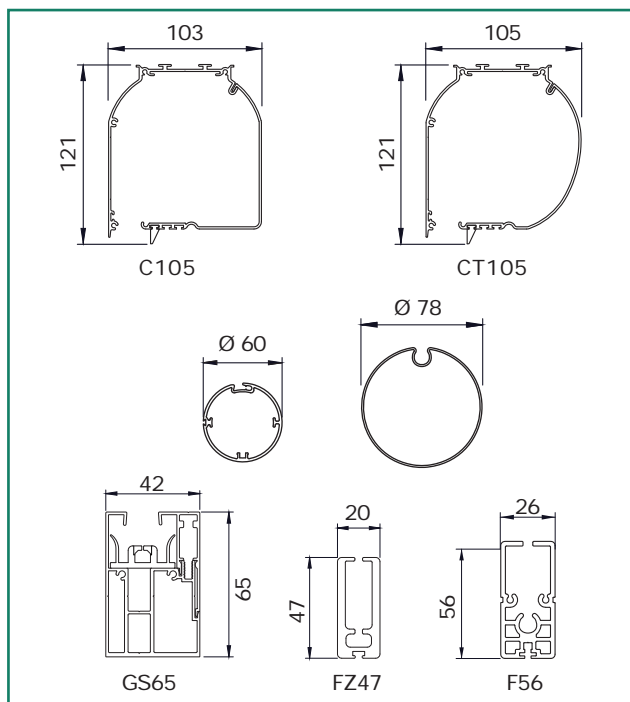

CE EN 13561 : CLASS 3

dimensioni in mm
dimensions shown in mm

varianti - optional

A supplemento sistema di bloccaggio a terra

ULTRA LOCK solo con fondale piatto F56 in alluminio estruso con tappi scorrevoli in PVC e motore Somfy Maestria io M50 10/17, compresi nel supplemento
MAX L 300X300 H

PVC waterproof strip (white, grey, black) for FZ47/F56 hem bar

CARATTERISTICHE:

Tipo di applicazione: verticale

Ambiente di applicazione: interno/esterno

Cassonetto: C105/CT105 in alluminio estruso composto da una parte fissa e una mobile ispezionabile; coppie di testate in alluminio verniciato in tinta con il cassonetto.

A supplemento testate autoportanti in guida o testate per attacco laterale

Rullo di avvolgimento: Ø 60 mm in alluminio estruso oppure Ø 78 mm in acciaio zincato con ogiva per agevolare la manutenzione del telo