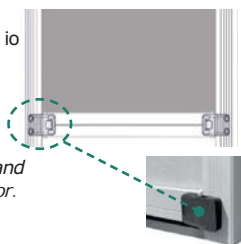

CE EN 13561 : CLASS 3

varianti - optional

A supplemento sistema di bloccaggio a terra

ULTRA LOCK solo con fondale piatto F56 in alluminio estruso con tappi scorrevoli in PVC e motore Somfy Maestria io M50 10/17, compresi nel supplemento
MAX L 300X300 H

On supplement ULTRA LOCK system only with F56 extruded aluminum weighted flat hem bar with PVC end caps and Somfy Maestria io M50 10/17 tubular motor. included in the supplement price.

MAX W 300X300 H

profilo anti-pioggia in PVC (bianco, grigio, nero) per fondali FZ47/F56

PVC waterproof strip (white, grey, black) for FZ47/F56 hem bar

CARATTERISTICHE:

Tipo di applicazione: verticale

Ambiente di applicazione: interno/esterno

Cassonetto: C105/CT105 in alluminio estruso composto da una parte fissa e una mobile ispezionabile; coppie di testate in alluminio verniciato in tinta con il cassonetto.

A supplemento testate autoportanti in guida o testate per attacco laterale

Rullo di avvolgimento: Ø 60 mm in alluminio estruso oppure Ø 78 mm in acciaio zincato con ogiva per agevolare la manutenzione del telo

Guide: GS65 con profilo di chiusura in alluminio estruso e anima interna con alette in PVC per un perfetto scorrimento e trattenimento del telo in guida. Le guide del sistema ZIP garantiscono oscuramento totale ove richiesto

Fondale: FZ47 piatto in alluminio estruso zavorrato con profilo in ferro zincato, completo di tappi scorrevoli in PVC e spazzolino. A supplemento fondale F56 piatto in alluminio estruso con tappi scorrevoli in PVC e spazzolino, completo di **sistema di bloccaggio a terra Ultra Lock**. A richiesto profilo in gomma anti-pioggia (bianco, grigio, nero).